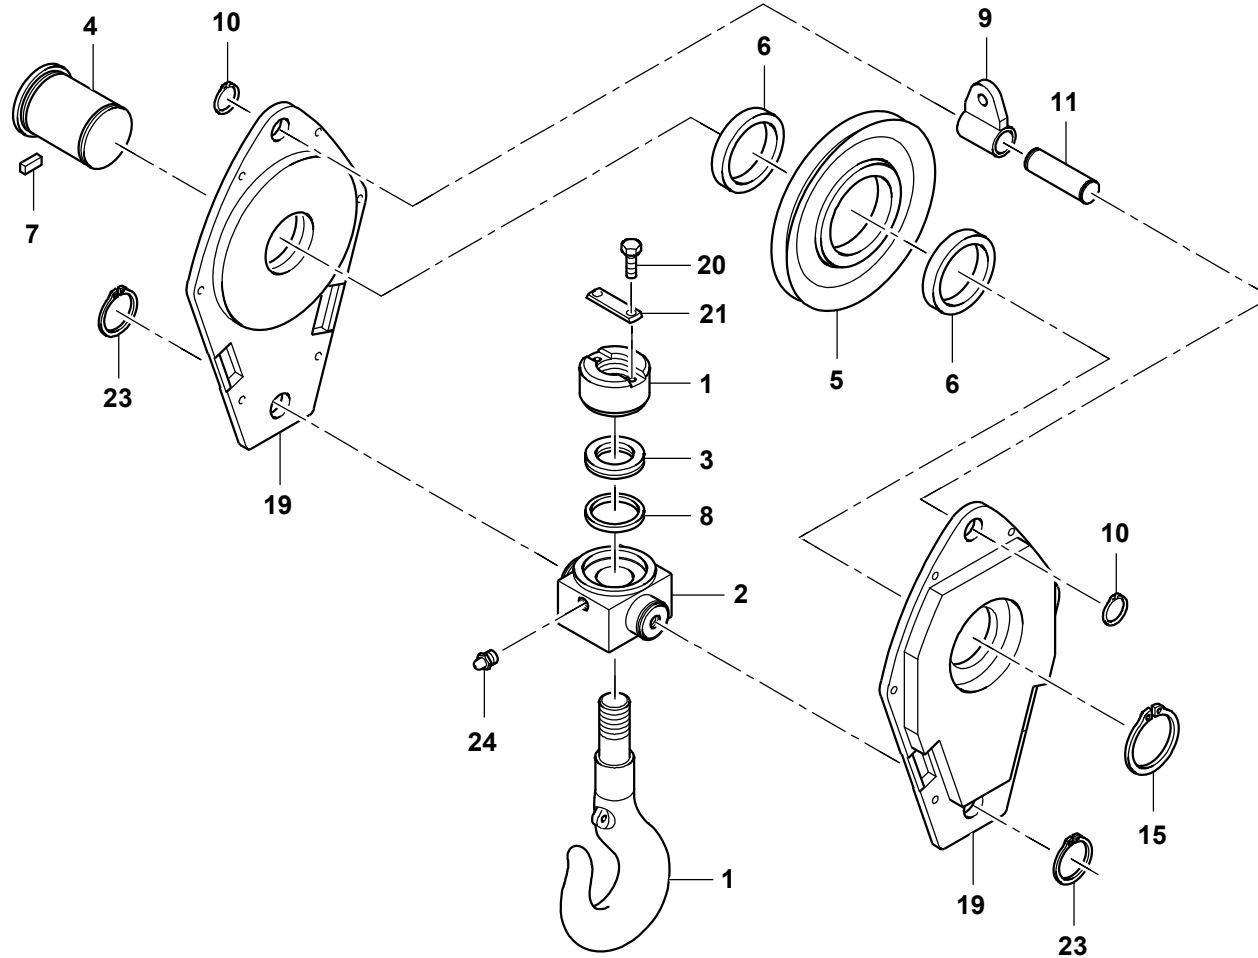

GROVE

UNTERFLASCHE 1-ROLL.
 BOTTOM HOOK BLOCK 1-ROLL.

BILDТАФЕЛ
 PICTORIAL DISPLAY

05.14

4155777-ETL B

1/2

GMK 5250
BE 705
G 525

DE HAAN

GROVEUNTERFLASCHE 1-ROLL.
BOTTOM HOOK BLOCK 1-ROLL.BILDТАFEL
PICTORIAL DISPLAY

05.14

4155777-ETL B

2/2

GMK 5250
BE 705
G 525

DE HAAN